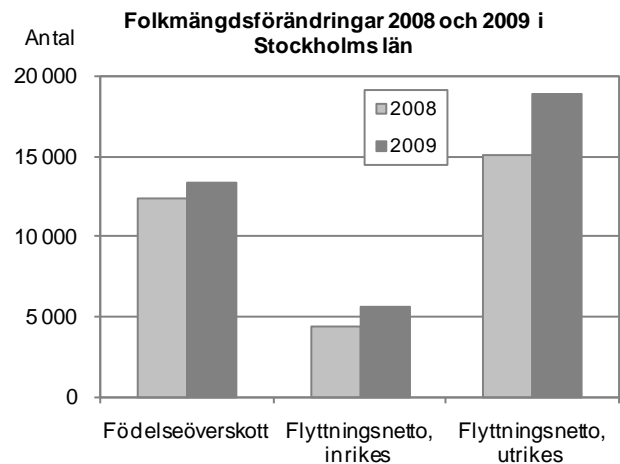

Befolkningen i Stockholms län 2009

Stor folkökning i länet

Under 2009 ökade Sveriges folkmängd med 84 335 personer. Stockholms län stod för 45 procent av folkökningen med 37 919 personer. Skåne ökade med 16 304 och Västra Götaland med 11 328 personer. Övriga län ökade sammantaget med 18 784 personer.

Ökningen i Stockholms län var betydligt högre 2009 än vad den var 2008, då den låg på 31 747 personer.

Positivt flyttningsnetto mot utlandet och övriga Sverige

Antal inflyttningar till länet var 66 363 samtidigt som antal utflyttningar från länet var 41 816. Flyttningsnettot (inflyttningar minus utflyttningar) blev därmed 24 547 personer, vilket fördelade sig på 5 653 från övriga Sverige och 18 894 från utlandet. Flyttningsnettot var högre än 2008, då det låg på 19 558 personer. Andelen utrikes inflyttningar av flyttningsnettot var 77 procent både 2008 och 2009.

Länets folkökning bestod fortsatt också till stor del av födelseöverskott; det föddes 28 572 barn 2009 vilket gav ett födelseöverskott (födda minus döda) på 13 425 personer.

Stockholms stad ökar mest

Stockholms stad hade i slutet av 2009 en befolkning på 829 417 personer. Staden hade under året den största folkökningen bland kommunerna i Sverige med 19 297 personer. Malmö kom på andra plats med 7 374 personer och Göteborg på tredje plats med 7 133. I länet låg Nacka, Sundbyberg, Solna och Huddinge i topp tillsammans med Stockholm.