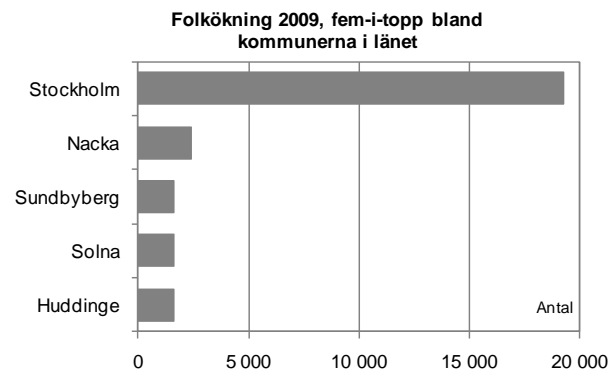

Stockholms stad ökar mest

Stockholms stad hade i slutet av 2009 en befolkning på 829 417 personer. Staden hade under året den största folkökningen bland kommunerna i Sverige med 19 297 personer. Malmö kom på andra plats med 7 374 personer och Göteborg på tredje plats med 7 133. I länet låg Nacka, Sundbyberg, Solna och Huddinge i topp tillsammans med Stockholm.

Alla kommuner i länet ökade sin folkmängd under 2009.