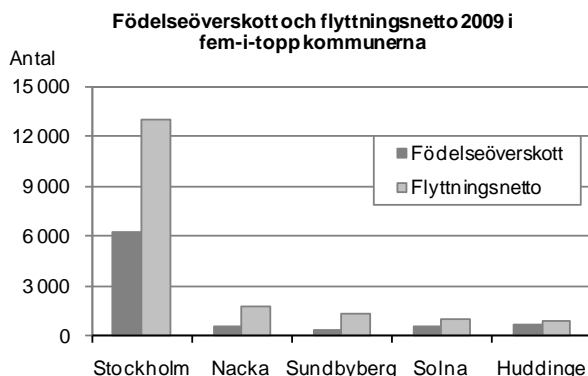

Ökad inflyttning till Stockholms stad

Stockholms stad hade 2009 ett positivt flyttningsnetto på 13 054 personer. Motsvarande siffra under 2008 var 9 333 personer.

Flyttningsnettot för Stockholm och Solna bestod framförallt av inflyttare från utlandet och övriga Sverige. Nacka och Sundbyberg fick inflyttare från egna länet och från utlandet, medan Södertälje, Huddinge och Botkyrka fick i huvudsak inflyttare från utlandet.

Det föddes 13 267 barn i Stockholms stad under 2009, vilket var en ökning med 400 barn jämfört med 2008. Födelseöverskottet ökade och var 6 971 personer.

Tabell 1: Folkmängd 31 december 2009 och befolkningsförändringar 2009 i Stockholms län, dess kommuner och riket

Län Kommuner Riket	Folk- mängd	Folk- ökning	Levande födda	Döda	Födelse- överskott	Inflyttade	Utflyttade	Flyttningsnetto			
								Totalt	Därav mot		
									Egna länet	Övriga Sverige	Ut- landet
Stockholms län	2 019 182	37 919	28 572	15 147	13 425	66 363	41 816	24 547	.	5 653	18 894
Botkyrka	81 195	1 140	1 166	496	670	6 505	6 046	459	-664	-61	1 184
Danderyd	31 150	299	287	277	10	2 510	2 219	291	62	47	182
Ekerö	25 095	316	316	136	180	1 609	1 481	128	73	-33	88
Haninge	76 237	1 269	1 003	468	535	5 487	4 749	738	18	-10	730
Huddinge	95 798	1 589	1 284	558	726	8 621	7 748	873	-427	100	1 200
Järfälla	65 295	940	829	391	438	4 467	3 976	491	17	-66	540
Lidingö	43 445	334	485	381	104	2 982	2 744	238	-71	72	237
Nacka	88 085	2 424	1 236	637	599	7 487	5 670	1 817	1 129	140	548
Norrtälje	55 927	399	573	608	-35	2 568	2 137	431	299	-22	154
Nykvarn	9 227	192	127	51	76	621	507	114	144	-72	42
Nynäshamn	25 781	282	282	224	58	1 757	1 532	225	90	-23	158
Salem	15 313	136	165	86	79	979	922	57	49	-60	68
Sigtuna	39 219	847	522	236	286	3 233	2 671	562	125	106	331
Sollentuna	63 347	1 250	767	376	391	4 749	3 884	865	339	103	423
Solna	66 909	1 620	1 147	586	561	9 171	8 109	1 062	-252	528	786
Stockholm	829 417	19 297	13 267	6 971	6 296	61 476	48 422	13 054	-1 611	5 641	9 024
Sundbyberg	37 722	1 643	617	295	322	5 526	4 209	1 317	598	226	493
Södertälje	85 270	517	1 086	696	390	5 154	5 024	130	-674	-528	1 332
Tyresö	42 602	270	531	231	300	2 477	2 509	-32	-157	-74	199
Täby	63 014	748	713	426	287	4 055	3 591	464	256	-73	281
Upplands Väsby	38 641	393	473	198	275	2 623	2 509	114	-43	-113	270
Upplands-Bro	23 202	520	304	133	171	1 900	1 543	357	222	-7	142
Vallentuna	29 361	407	352	175	177	1 901	1 670	231	165	-43	109
Vaxholm	11 001	254	121	64	57	812	615	197	151	-3	49
Värmdö	37 756	380	467	226	241	2 207	2 070	137	57	-65	145
Österåker	39 173	453	452	221	231	2 047	1 820	227	105	-57	179
Riket	9 340 682	84 335	111 803	90 080	21 723	102 280	39 240	63 040	.	.	63 040

Mer information finns på www.scb.se