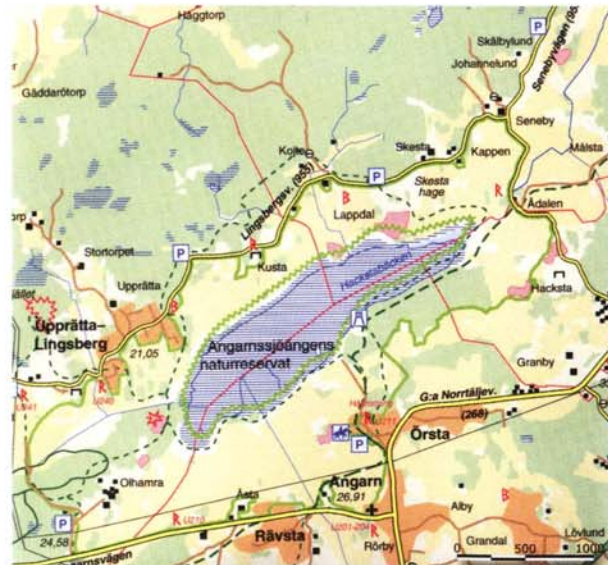

Denna artförteckning omfattar samtliga 256 fågelarter som observerats i Angarnområdet under åren 1970 – 2005. Drygt 100 av dessa arter häckar i dag årligen i området. För varje art finns en kod, som visar artens häckningsstatus samt dess normala förekomst vid respektive årstid.

Uppgifterna baseras i huvudsak på observationer efter restaureringen av Angarnssjöängen, genomförd 1992 – 1993. Några arter som ej har häckat under denna period, har markerats med årtal för senaste häckning av arten i Angarnområdet. Följande troligen ej spontant uppträdande arter har också observerats ett fåtal gånger: ströppgås, snögås och mandarinand.

Rubriker:

H = häckningsstatus.
Vå = vår (mars-maj).
So = sommar (juni-augusti).
Hö = höst (september-november).
Vi = vinter (december-februari).

Koder:

A = allmän förekomst.
a = mindre allmän, men regelbunden förekomst.
s = sällsynt, observeras ej regelbundet.
r = raritet, endast observerad ett fåtal gånger (totalt <10 fynd).
● = häckar regelbundet.
○ = häckar oregelbundet/har häckat.
○ = häckning sannolik/möjlig men har ej konstaterats.
* = årtal för senaste häckning av arten i Angarnområdet.

Ur GSD-Terrängkartan © Lantmäteriet Gävle 2005. Medgivande I 2005/1072.