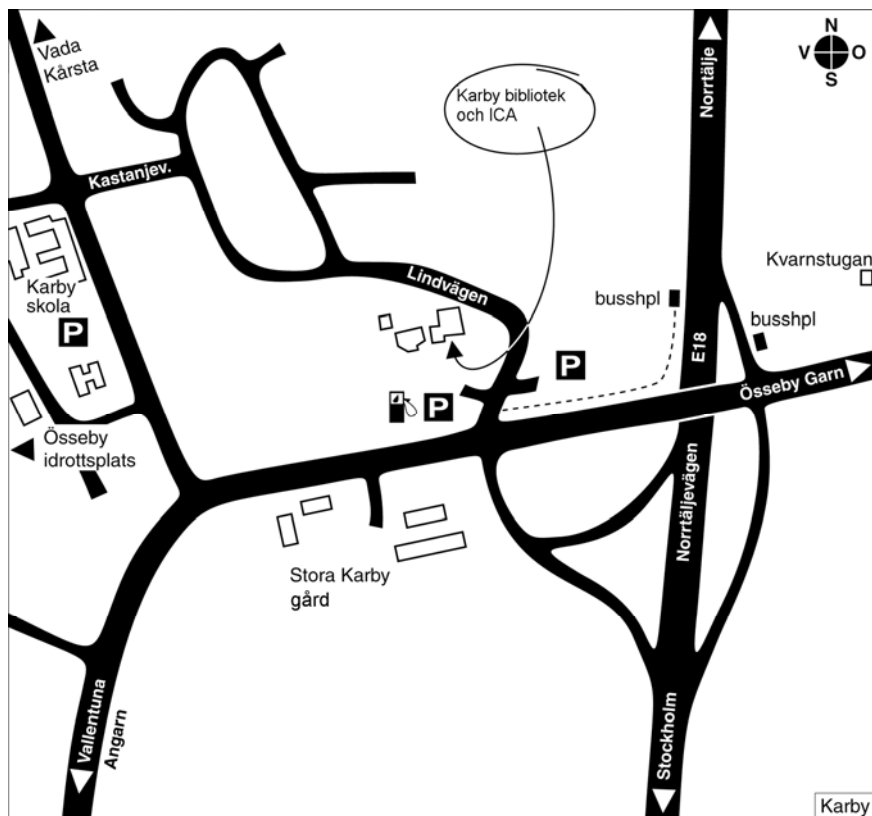

## Vägvisare till Karby

Karby bibliotek ligger i samma hus som ICA-butiken i Karby, ca 3 mil norr om Stockholm.

### **Färdväg från Stockholm med bil:**

Åk E18 från Roslagstull mot Norrtälje, avfart Brottbj. Håll vänster över motorvägen och direkt därefter höger vid ICA-butik.