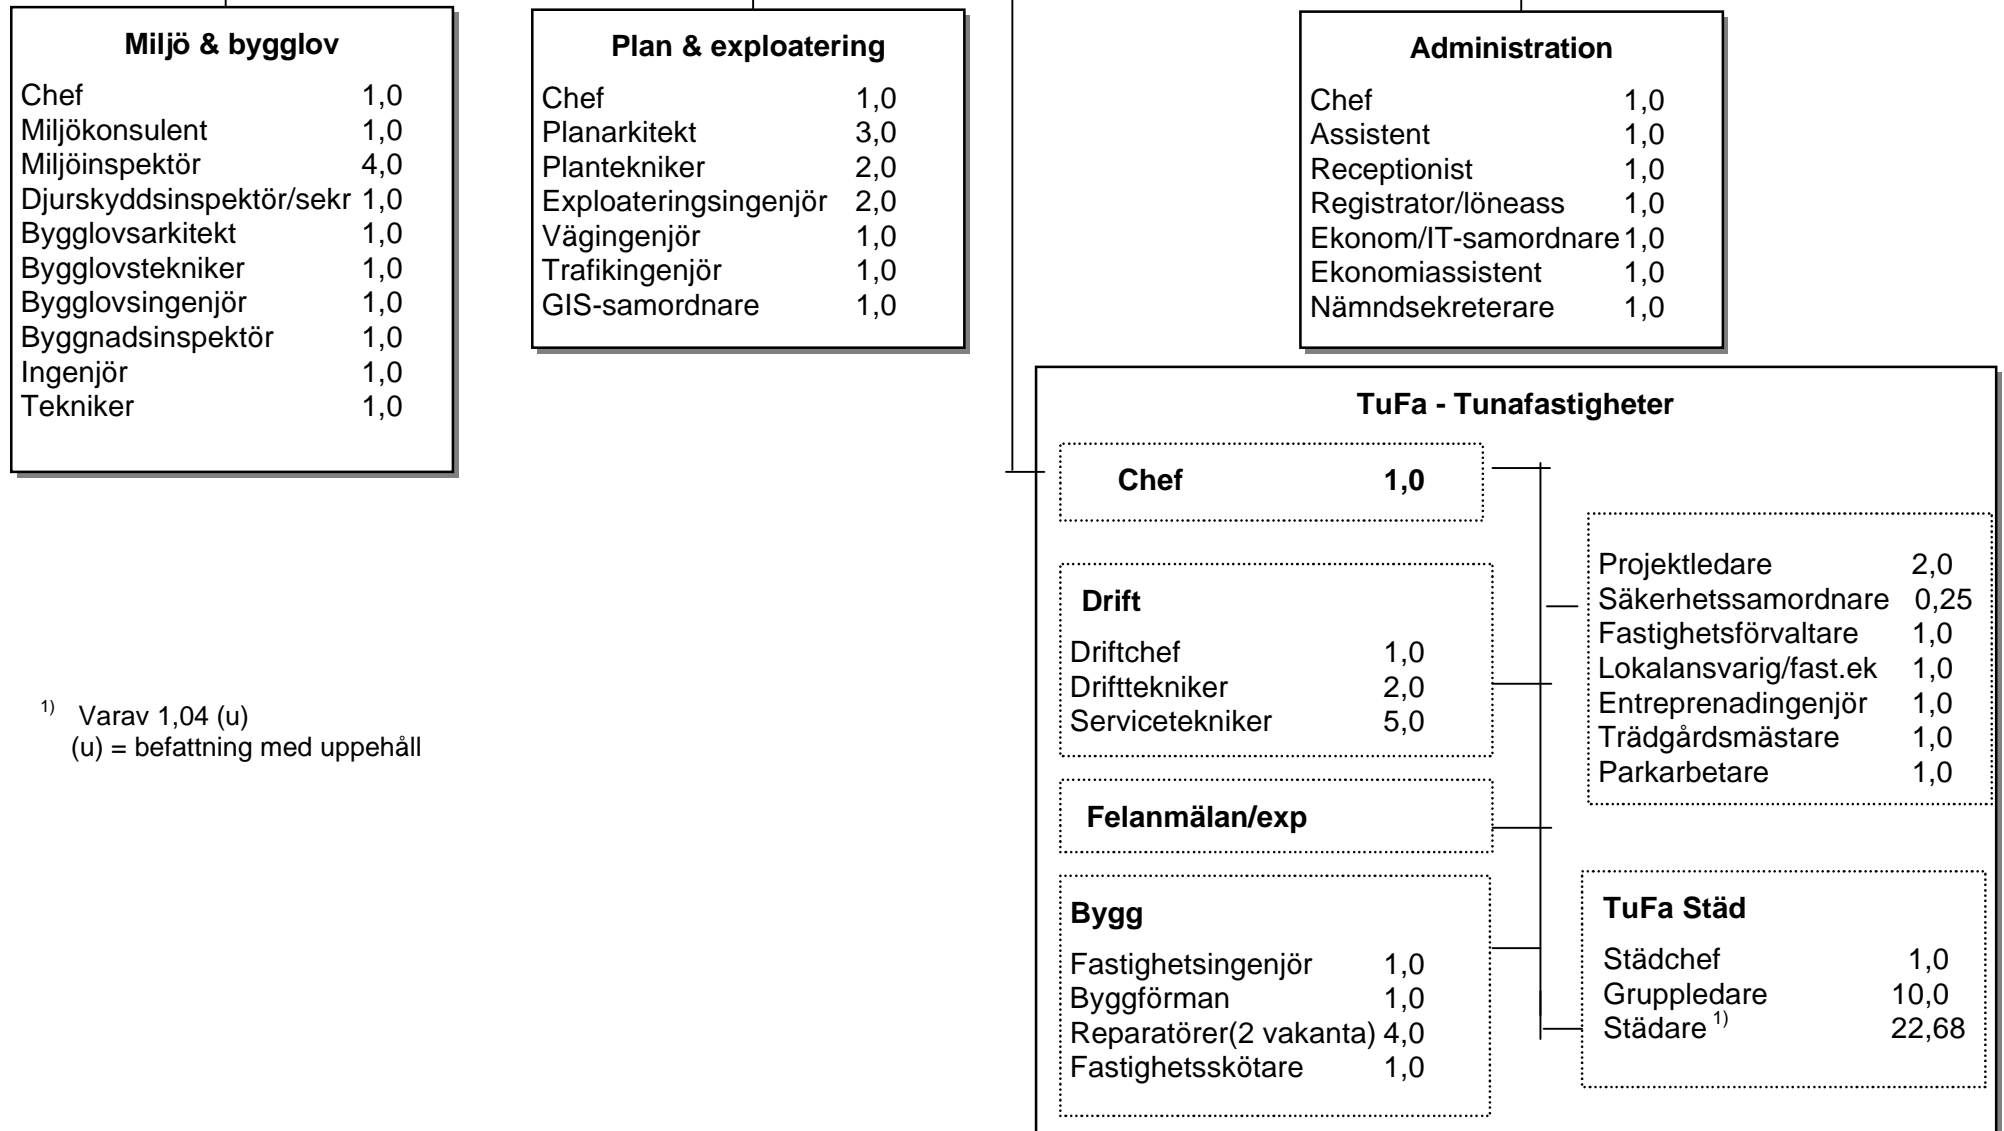

SAMHÄLLSBYGGNADSFÖRVALTNING

87,93 årsarbetare ¹⁾

befattningstablå januari 2005

Samhällsbyggnadschef

¹⁾ Varav 1,04 (u)
(u) = befattning med uppehåll