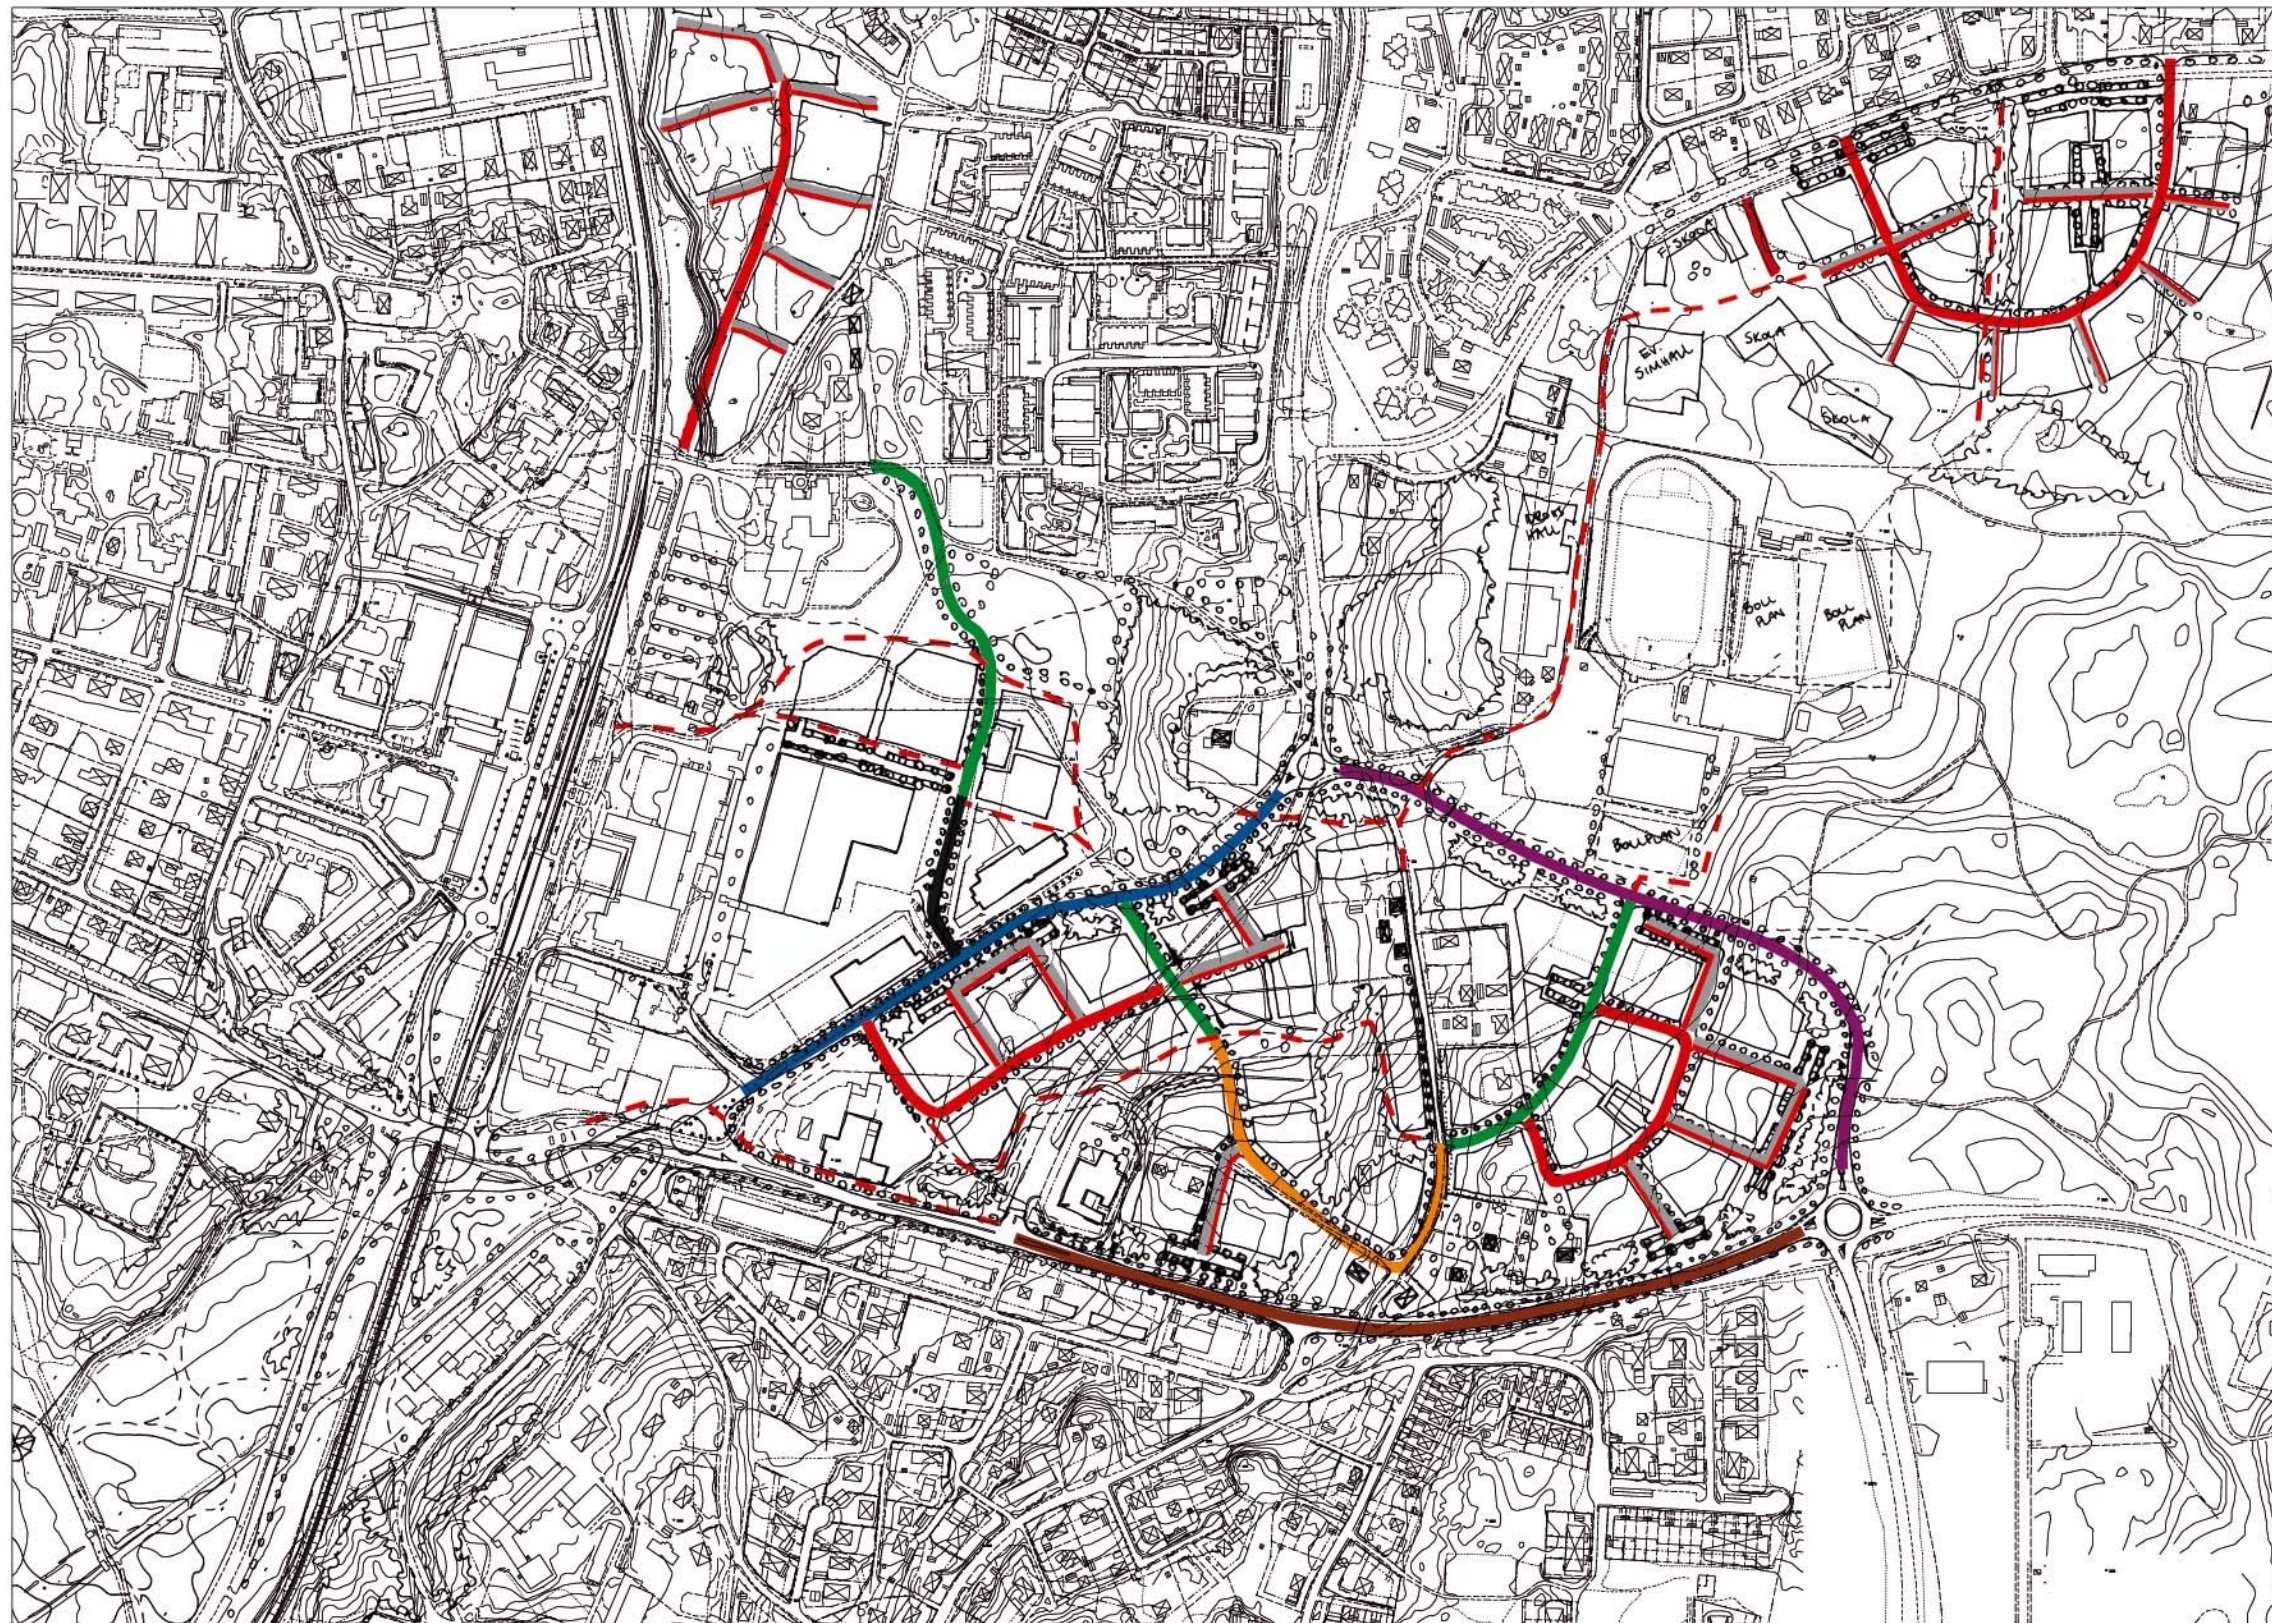

## Gator och separata gång- och cykelstråk

### TECKENFÖRKLARING

-  1 Angarnsvägen
-  2 Smidesvägen
-  3 Nya Lindholmsvägen
-  4 Lokalgata A
-  5 Lokalgata B
-  6 Lokalgata C
-  7 Lokalgata D
-  8 Lokalgata E
-  9 Gång- och cykelbana
-  10 Alternativ lokalgata C el D

## Sektioner

1 Angarnsvägen

2 Smidesvägen

3 Nya Lindholmsvägen

4 Lokalgata A

5 Lokalgata B

6 Lokalgata C

8 Lokalgata E

7 Lokalgata D

9 Gång- och cykelbana