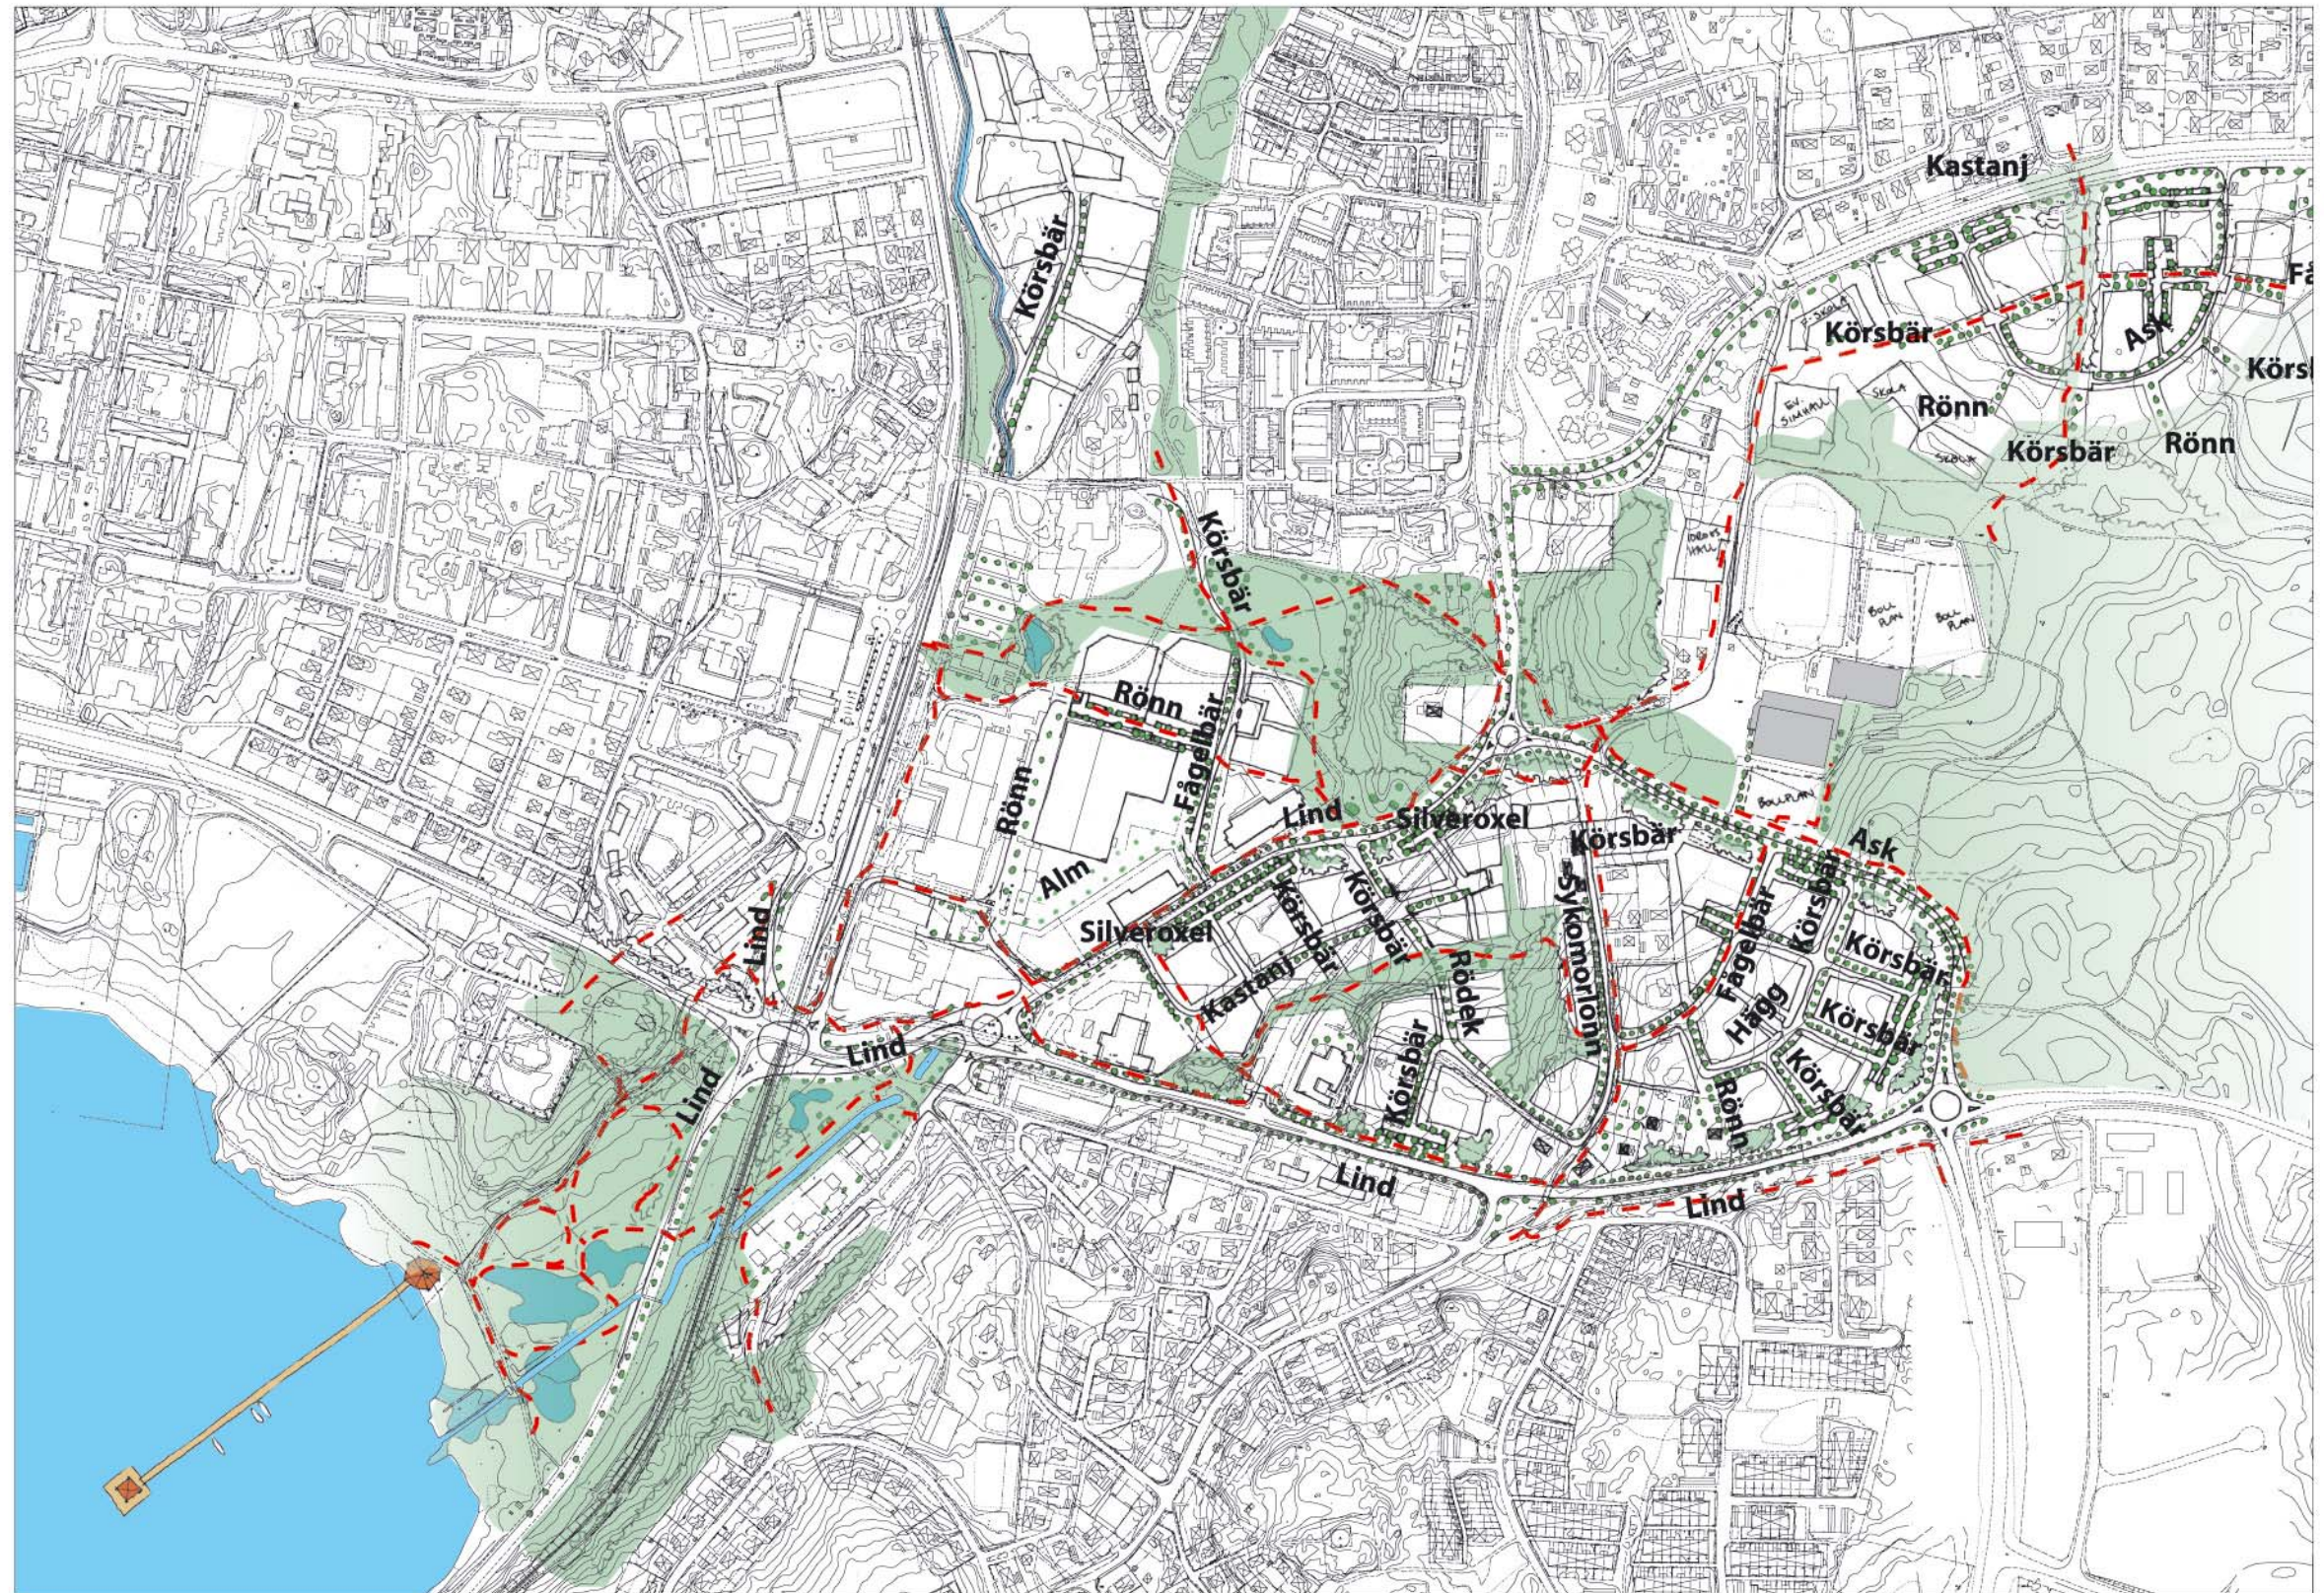

Grönstruktur

Översiktlig grönstruktur med större fornlämningsområden

Alléer med trädförslag samt gång- och cykelvägar

0 50 100 meter