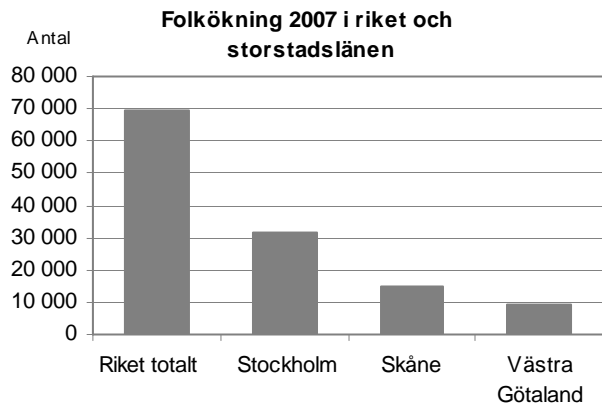

## Befolkningen i Stockholms län 2007

### Stor folkökning i länet

Under 2007 ökade Sveriges folkmängd med 69 670 personer. Stockholms län stod för 45 procent av folkökningen med 31 412 personer. Skåne ökade med 14 857 och Västra Götaland med 9 014 personer. Övriga län hade sammantaget en ökning med 14 387 personer.

Ökningen i Stockholms län var betydligt högre 2007 än vad den var 2006, då den låg på 28 159 personer.