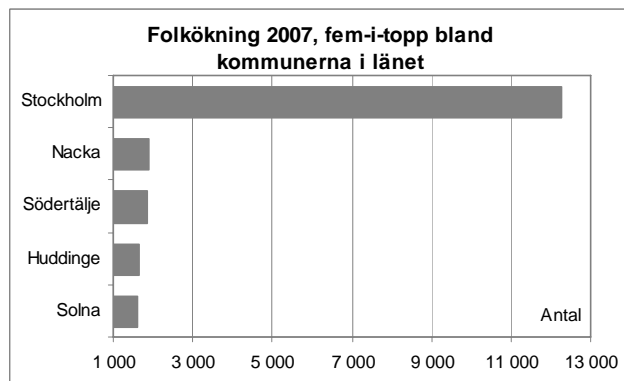

Stockholms stad ökar mest

Stockholms stad hade den största folkökningen bland kommunerna i Sverige med 12 278 personer. Malmö kom på andra plats med 4 557 och Göteborg på tredje plats med 3 745 personer. I länet låg Nacka, Södertälje, Huddinge och Solna i topp tillsammans med Stockholm.

Alla kommuner i länet ökade sin folkmängd under 2007.