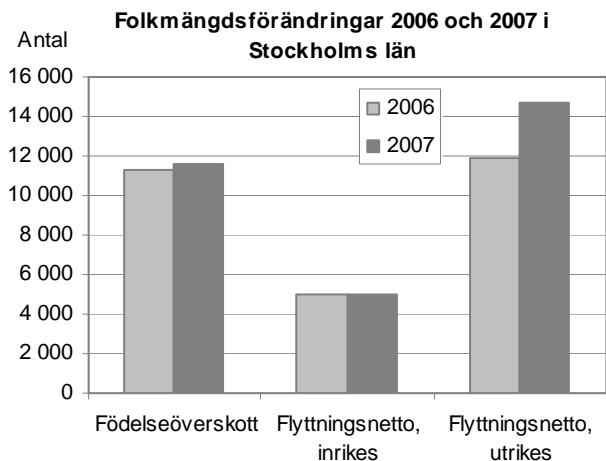

### Stor folkökning i länet

Under 2007 ökade Sveriges folkmängd med 69 670 personer. Stockholms län stod för 45 procent av folkökningen med 31 412 personer. Skåne ökade med 14 857 och Västra Götaland med 9 014 personer. Övriga län hade sammantaget en ökning med 14 387 personer.

Ökningen i Stockholms län var betydligt högre 2007 än vad den var 2006, då den låg på 28 159 personer.

### Positivt flyttningsnetto mot utlandet och övriga Sverige

Antal inflyttningar till länet var 67 598 samtidigt som antal utflyttningar från länet var 47 837. Flyttningsnettot (inflyttningar minus utflyttningar) blev därmed 19 761 personer, vilket fördelade sig på 5 035 från övriga Sverige och 14 726 från utlandet.

Flyttningsnettot var högre än 2006, då det låg på 16 958 personer som till drygt 70 procent registrerats som inflyttning från utlandet. Motsvarande siffra för 2007 var 75 procent.

Länets folkökning bestod fortsatt också till stor del av födelseöverskott; det föddes 27 421 barn 2007 vilket gav ett födelseöverskott (födda minus döda) på 11 636 personer.