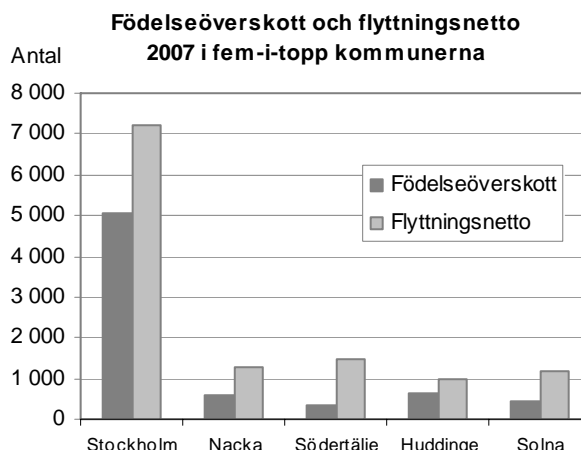

Ökad inflyttning till Stockholms stad

Stockholms stad hade 2007 ett positivt flyttningsnetto på 7 212 personer. Motsvarande siffra under 2006 var 7 249 personer.

Flyttningsnettot för Stockholms stad bestod framförallt av inflyttare från utlandet och övriga Sverige. Nacka och Värmdö fick inflyttare från egna länet i hög grad, medan Södertälje och Botkyrka fick inflyttare från utlandet.

Det föddes 12 411 barn i Stockholms stad under 2007, vilket var en ökning med 267 barn jämfört med 2006. Födelseöverskottet ökade och var 5 070 personer.

Tabell 1: Folkmängd 31 december 2007 och befolkningsförändringar 2007 i Stockholms län, dess kommuner och riket

Kommuner	Folk- mängd	Folk- ökning	Levande födda	Döda	Födelse- över- skott	In- flyt- tade	Ut- flyt- tade	Flyttningsnetto				
								Totalt	Därav mot	Egna länet	Övriga Sverige	Ut- landet
Botkyrka	79 031	1 478	1 166	460	706	6 838	6 056	782	-468	-45	1 295	
Danderyd	30 789	297	344	279	65	2 515	2 274	241	28	77	136	
Ekerö	24 687	386	305	144	161	1 610	1 384	226	182	-54	98	
Haninge	73 698	742	984	500	484	5 321	5 060	261	-226	-82	569	
Huddinge	91 827	1 645	1 226	564	662	8 510	7 526	984	51	-26	959	
Järfälla	63 427	1 085	811	410	401	4 532	3 860	672	340	-80	412	
Lidingö	42 710	389	503	433	70	3 052	2 729	323	142	43	138	
Nacka	84 303	1 882	1 205	606	599	7 308	6 020	1 288	856	-43	475	
Norrtälje	55 225	389	505	585	-80	2 545	2 071	474	349	-7	132	
Nykvarn	8 926	317	94	47	47	735	465	270	265	-1	6	
Nynäshamn	25 353	361	252	253	-1	1 747	1 386	361	271	-27	117	
Salem	15 065	350	175	100	75	1 197	918	279	235	-23	67	
Sigtuna	37 793	817	489	273	216	2 936	2 346	590	189	103	298	
Sollentuna	61 387	859	787	386	401	4 373	3 913	460	206	6	248	
Solna	63 318	1 601	1 028	596	432	8 905	7 743	1 162	137	488	537	
Stockholm	795 163	12 278	12 411	7 341	5 070	59 045	51 833	7 212	-4 164	5 027	6 349	
Sundbyberg	35 078	549	526	360	166	4 368	3 989	379	-123	139	363	
Södertälje	83 642	1 851	1 108	745	363	6 101	4 620	1 481	-245	50	1 676	
Tyresö	42 047	571	542	225	317	2 714	2 464	250	128	-45	167	
Täby	61 633	627	702	429	273	4 171	3 809	362	345	-63	80	
Upplands Väsby	38 055	207	494	266	228	2 493	2 512	-19	-90	-51	122	
Upplands-Bro	22 221	583	280	139	141	1 865	1 426	439	300	10	129	
Vallentuna	28 382	514	362	179	183	1 995	1 670	325	447	-164	42	
Vaxholm	10 600	160	150	66	84	694	616	78	76	-32	34	
Värmdö	36 870	1 067	524	204	320	2 641	1 892	749	652	-74	171	
Österåker	38 286	407	448	195	253	2 127	1 995	132	117	-91	106	
Stockholm	1 949 516	31 412	27 421	15 785	11 636	67 598	47 837	19 761	.	5 035	14 726	
Riket totalt	9 182 927	69 670	107 421	91 729	15 692	99 485	45 418	54 067	.	.	54 067	

Mer information finns på www.scb.se